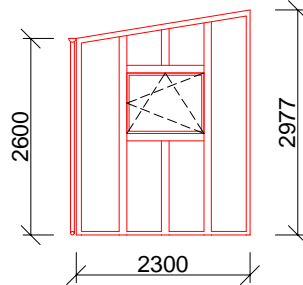

bočný pohľad