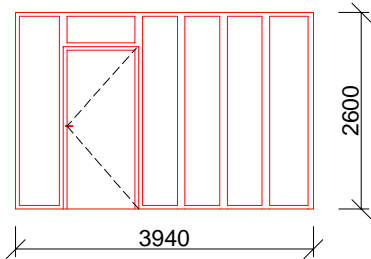

Výpis okien a dverí

N08	Hliníkové presklené zavesenie - hliník. otváracie dvere 2-sko - hliník. otvár.-sklopné okno 2-sko		Otvorový prvok osadiť v súlade STN 73 31 34	1.pp:	-	exteriér - biela	Zasklenie izolačné dvojsko,	Kovanie je celoobvodové s klučkou, ako súčasť dodávky okna
				1.np:	1			
				2.np:	-			
				3.np:	-	interiér - biela		
				spolu:	1			

Pohľad z exteriéru:

čelný pohľad